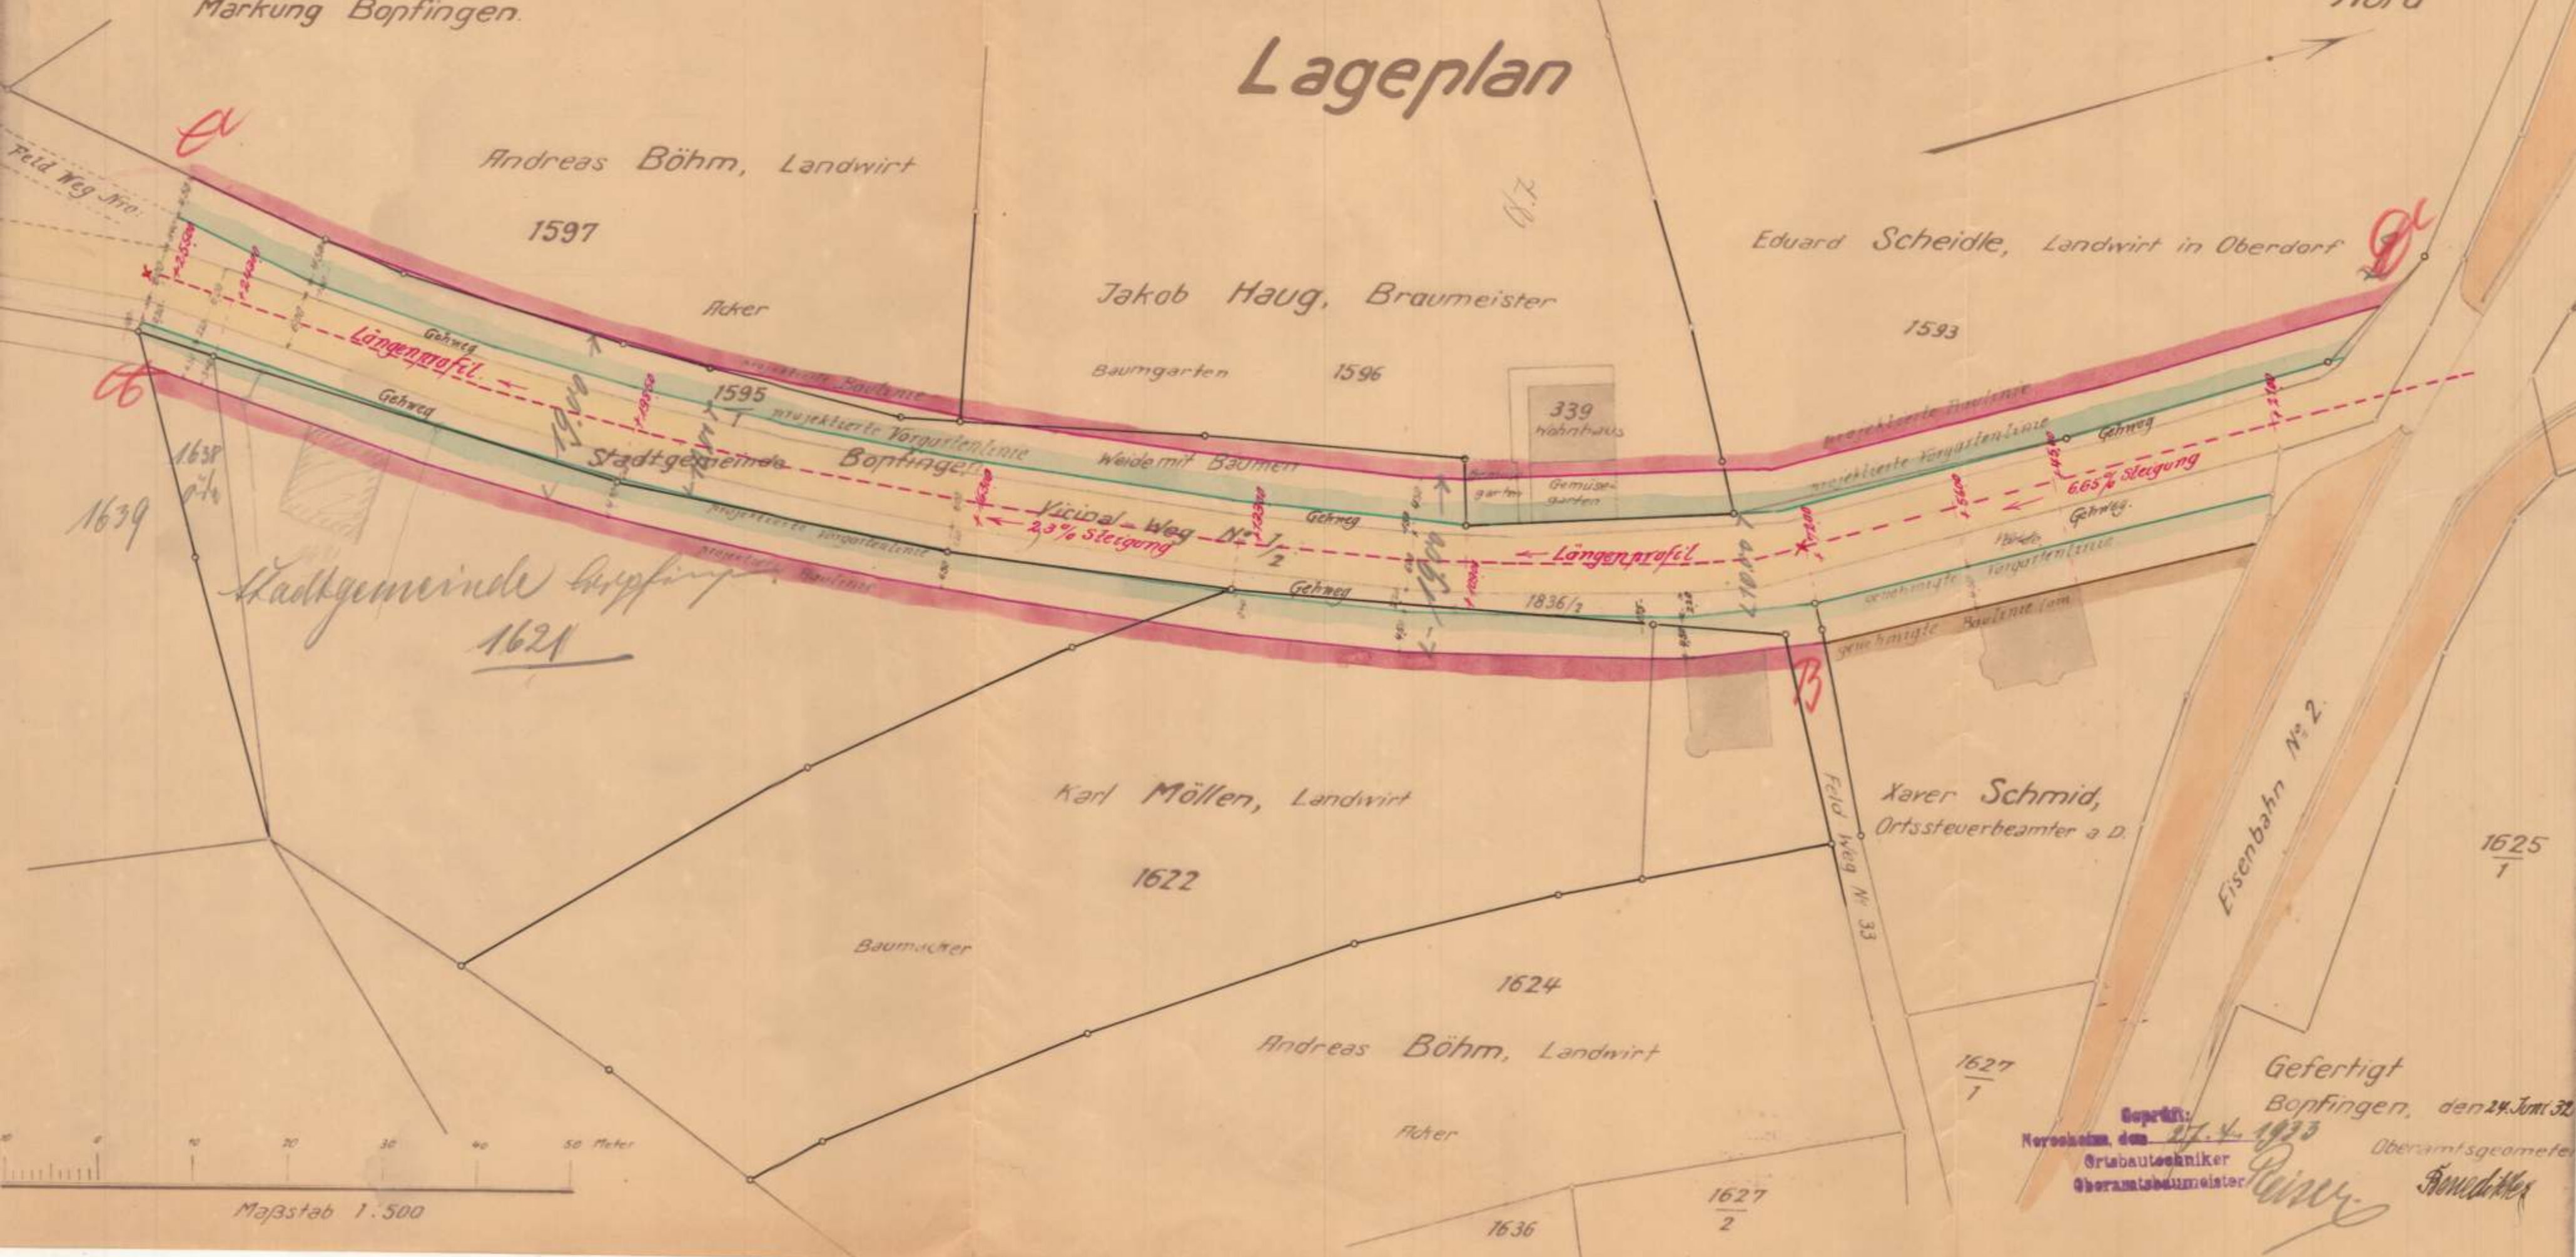

# Lageplan

Nord

Gefertigt  
 Bopfingen, den 24. Juni 30

Geprüft:  
 Neresheim, den 27. 4. 1923  
 Ortsbautechniker  
 Oberamtsbaumeister

Oberamtsgeometer  
*Benedict*