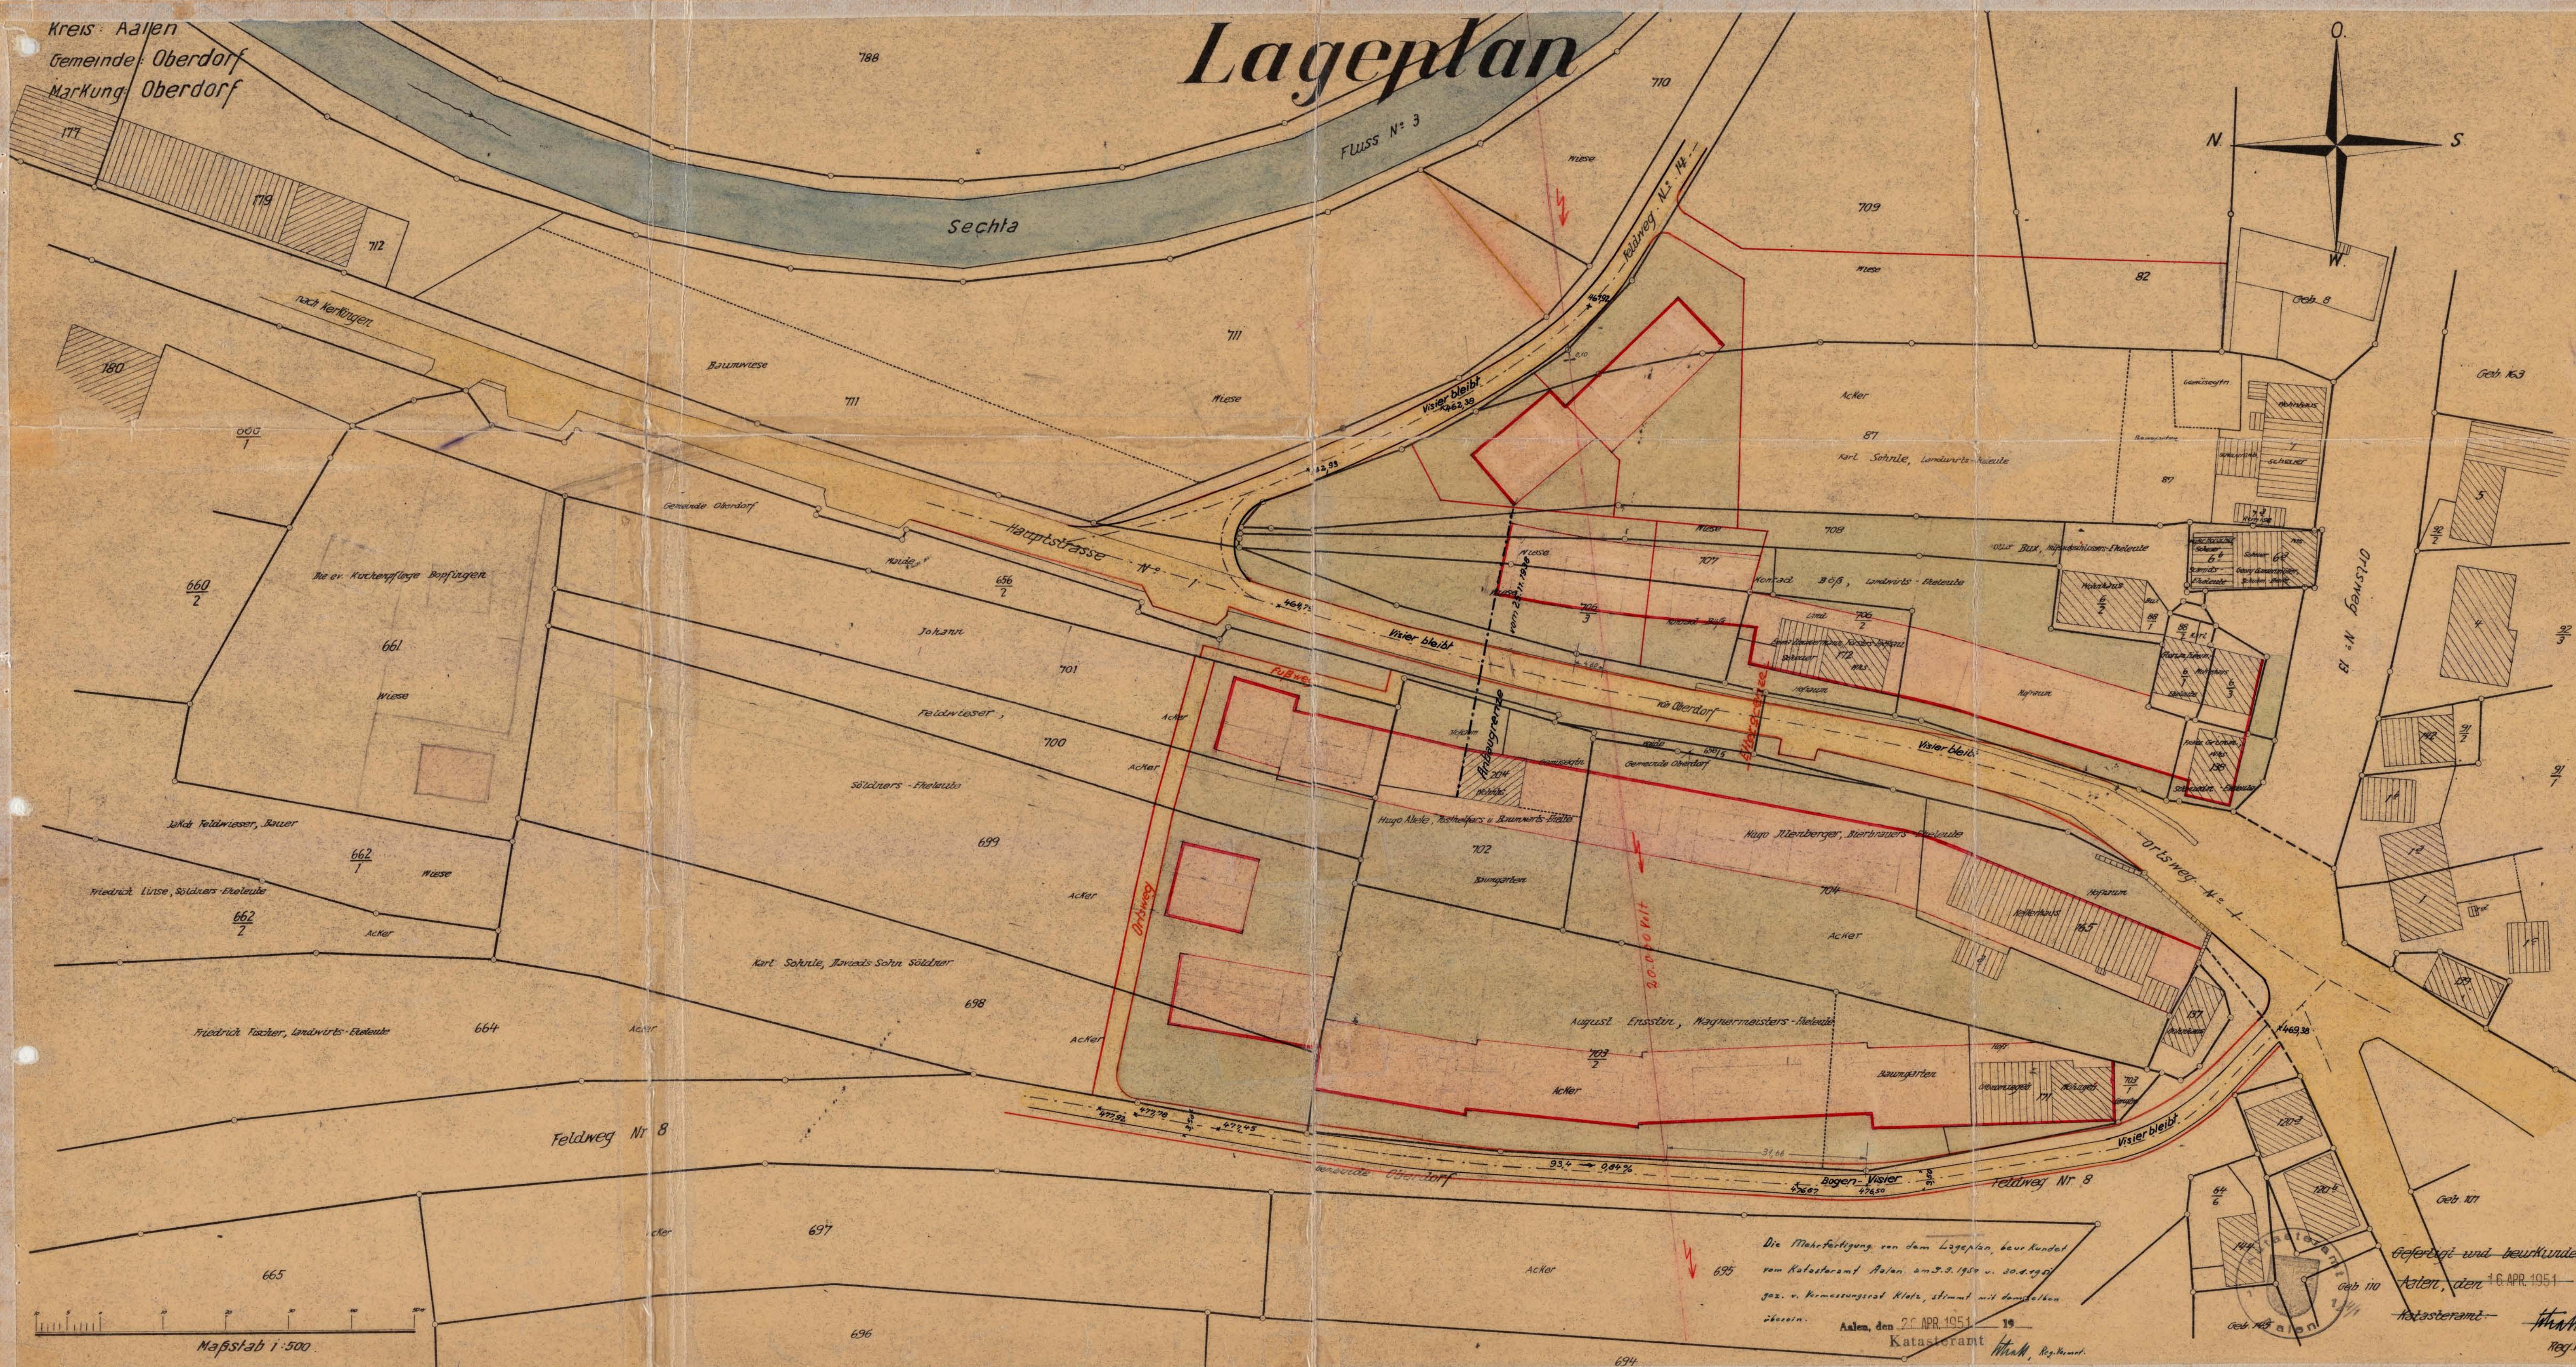

Kreis: Aalen  
Gemeinde: Oberdorf  
Markung: Oberdorf

# Lageplan

Maßstab 1:500

Die Mehrfertigung von dem Lageplan, beurkundet  
vom Katasteramt Aalen, am 3.3.1950 u. 30.4.1950  
gez. v. Vermessungsrat Klotz, stimmt mit demselben  
überein.  
Aalen, den 26 APR 1951  
Katasteramt *W. H. M.*, Reg. Nr. 19